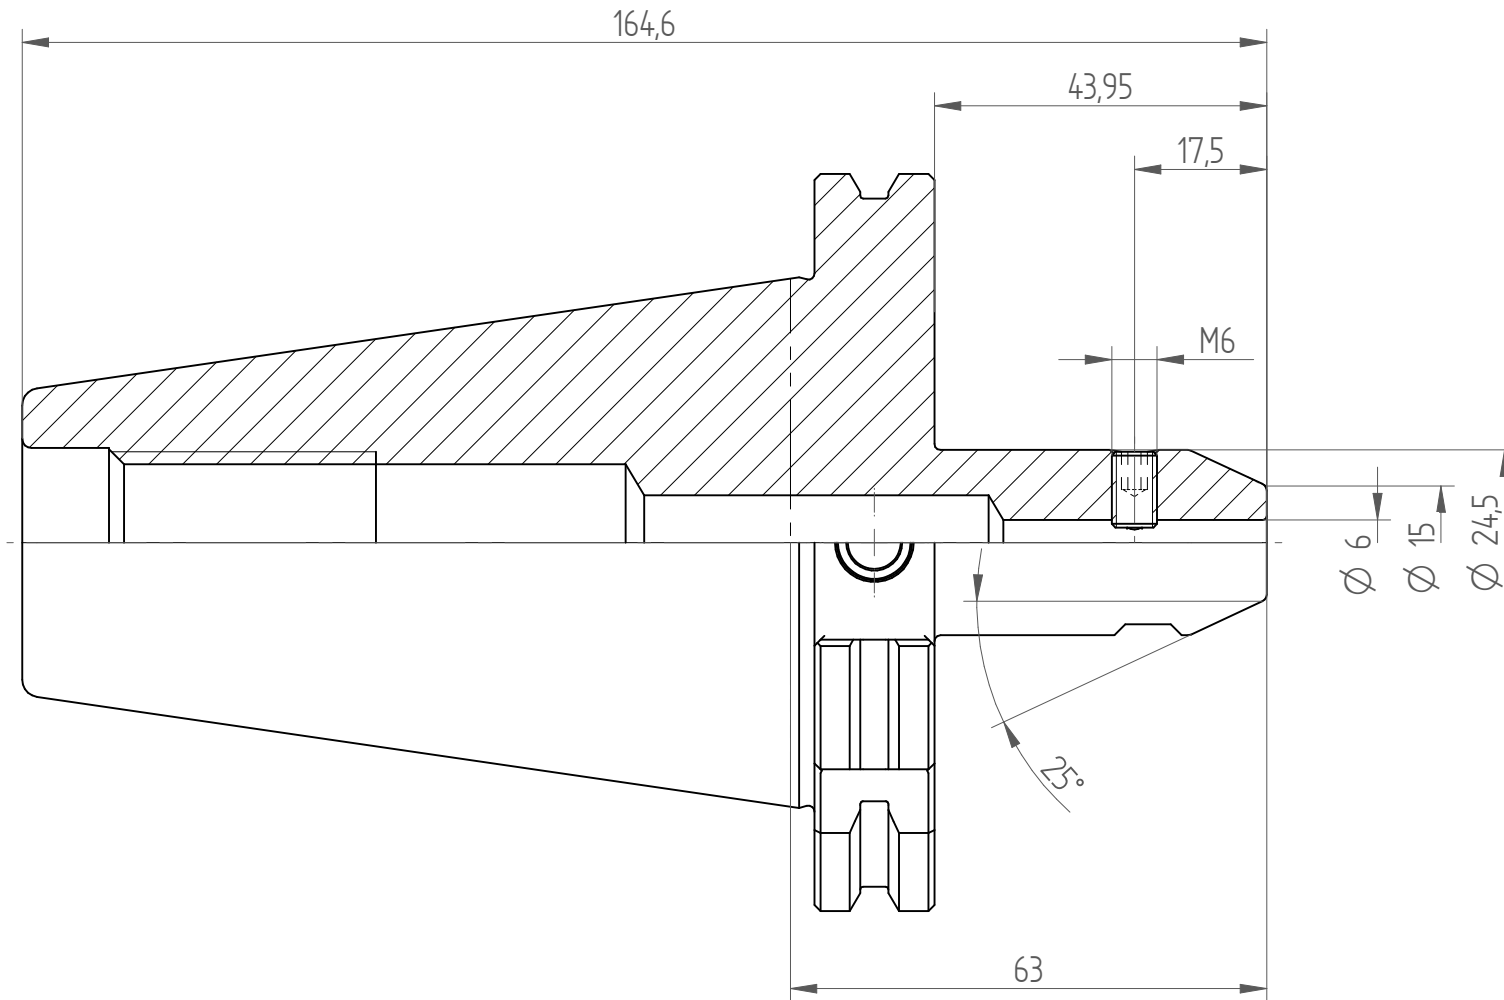

Swiss
Precision
Tools

REGO-FIX®

REGO-FIX AG
Obermattweg 60
4456 Tenniken / Switzerland

Phone +41 61 976 14 66
Fax +41 61 976 14 14
www.rego-fix.com

This is a non-controlled copy. All information given herein is subject to change without notice

The information given herein has been carefully checked and is believed to be correct. REGO-FIX, however, assumes no responsibility or liability for any errors, inaccuracies or omissions that may appear in this drawing

This document is subject to copyright laws. No part of this document may be reproduced or transmitted in any form or any means, electronic or mechanic, for any purpose, without the express written permission of REGO-FIX

Type : TC50_WD6x063
Part No. : 225030630
Date : 03.10.2014
Scale : 1:1